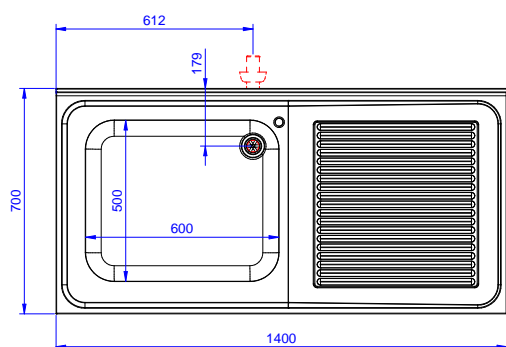

## Costruzione

- Struttura completamente in acciaio inox con telaio saldato per conferire massima stabilità al tavolo.
- Miglior accesso al vano grazie alla presenza, per tutte le lunghezze, di solo due porte.
- Vasca lavatoio in acciaio inox AISI 304 dotata di tubo troppopieno e piletta di scarico.
- Piano di lavoro in acciaio 10/10 in AISI 304 di spessore 50 mm con piega salvamani sui bordi con pannello fonoassorbente da 18 mm di spessore.
- Pannelli laterali e suola rinforzata in acciaio inox AISI 304.
- Progettato per essere installato contro un muro. Alzatina posteriore paraspruzzi con raggiatura 8 mm, altezza 100 mm e spessore 13 mm
- I tavoli sono dotati di ripiano intermedio posizionabile a tre diverse altezze.
- Piedini in acciaio inox AISI 304 di 200 mm di altezza e 54 mm di diametro, regolabili: -50/+30 mm.
- Porte fonoassorbenti e scorrevoli su guide poste all'interno della cornice del mobile.
- Gocciolatoio incluso.
- Costruzione in acciaio inox.

Approvazione: \_\_\_\_\_

**Fronte**

**Lato**

**D** = Scarico acqua

**Alto**

## Informazioni chiave

<b>Larghezza armadio:</b>	1310 mm
<b>Profondità armadio:</b>	645 mm
<b>Altezza armadietto:</b>	330 mm
<b>Dimensioni esterne, larghezza:</b>	1400 mm
<b>Dimensioni esterne, profondità:</b>	700 mm
<b>Dimensioni esterne, altezza:</b>	1000 mm
<b>Dimensione alzatina, altezza:</b>	100 mm
<b>Dimensione alzatina, profondità:</b>	13 mm
<b>Dimensione alzatina, raggio:</b>	R=8
<b>Numero di vasche:</b>	1
<b>Dimensione vasca:</b>	600x500xH300
<b>Numero e tipologia di porte:</b>	2 Scorrevole
<b>Spessore piano di lavoro:</b>	50 mm
<b>Peso netto:</b>	60 kg