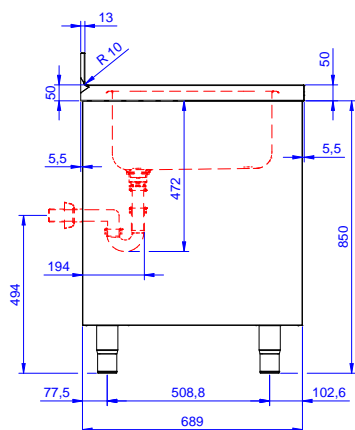

D = Scarico acqua