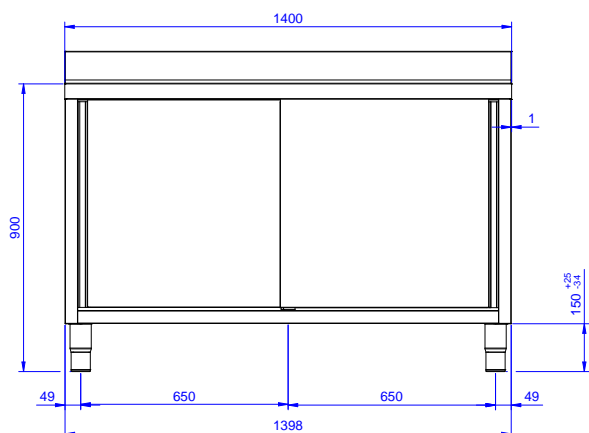

Fronte

Lato